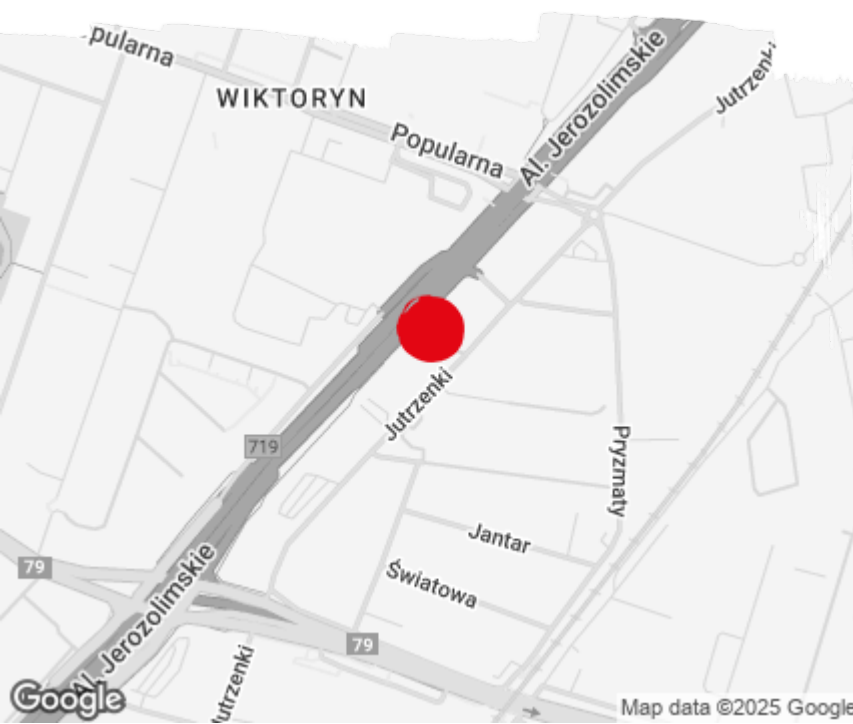

Oxygen Park B

Warszawa, Włochy, ul. Jutrzenki 137A

Informacje o budynku | Building information

Status budynku Building status	Istniejący Existing
Rok budowy Year of construction	2013
Powierzchnia wspólna Common space	3,18 %
Współczynnik miejsc parkingowych Parking ratio	1 / 100 m²
Całkowita powierzchnia budynku Total building area	9 088 m²

Warunki komercyjne | Commercial terms

Powierzchnia biurowa* Office space*	po zalogowaniu after login
Parking Parking	po zalogowaniu after login
Koszty eksploatacyjne* Service charge*	po zalogowaniu after login
Minimalny okres najmu Minimum lease term	po zalogowaniu after login
Dostępność Availability	po zalogowaniu after login

* m²/miesiąc | per m² per month

Lokalizacja | Location

Dostępna powierzchnia | Available space

po zalogowaniu | after login

Dostępna powierzchnia biurowa
Available office space

po zalogowaniu | after login

Minimalna powierzchnia biurowa
Minimum office space